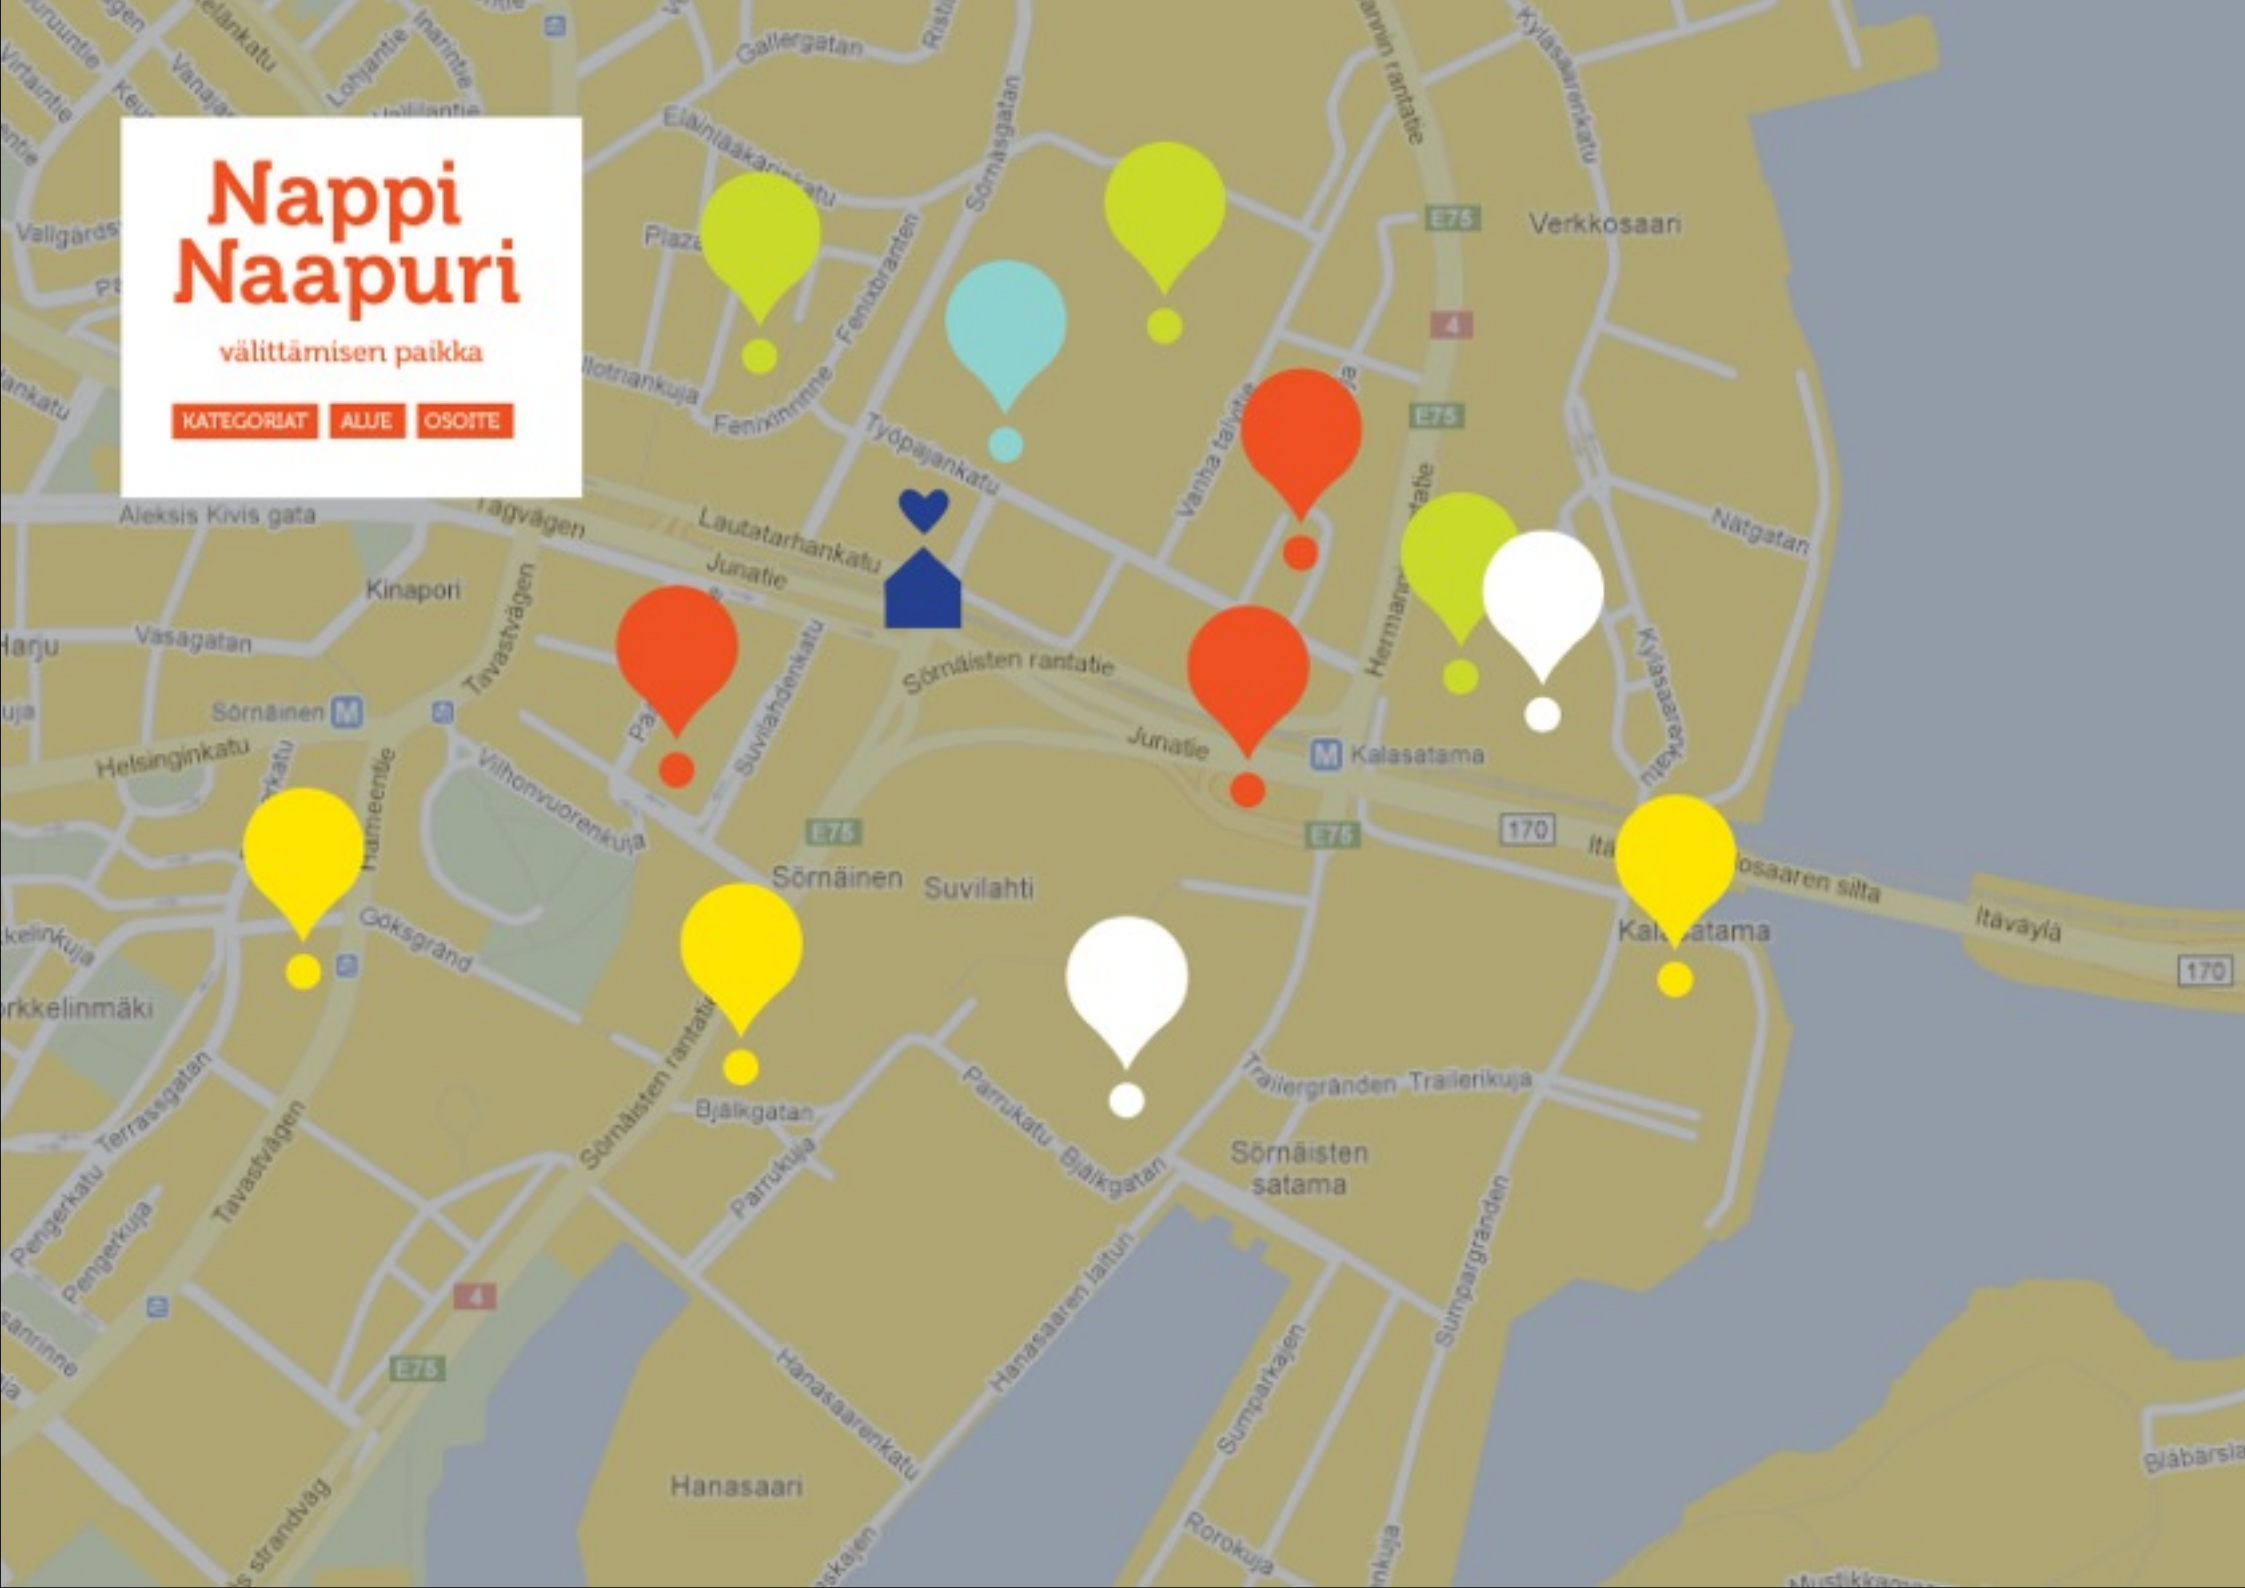

**Nappi
Naapuri**

The image features three white, stylized house-shaped icons arranged horizontally against a solid orange background. Each icon has a triangular roof and a rectangular base. The word 'MODERNIN' is centered within the first icon on the left, 'YHTEISKUNNAN' is centered within the middle icon, and 'ERILLISYYS' is centered within the third icon on the right. All text is in a bold, orange, sans-serif font.

MODERNIN

YHTEISKUNNAN

ERILLISYYS

Läheinen
sijainti on
alikäytetty
resurssi.

Nappi Naapuri

välittämisen paikka

KATEGORIAT ALUE OSOITE

Nappi Naapuri

välittämisen paikka

KATEGORIAT ALUE OSOITE

Sofiankatu

La 2.7.2012

Löytyisikö kaupassa käyjää isoisälle tämän omaishoitajan avuksi? Pieni korvaus!

Pe 18.3. klo 14

Hei! Muutimme tänne juuri 2 aikuista ja lapset tyttö, 4, ja poika, 8. Olisi kiva tutustua lähellä asuviin lapsiperheisiin.

välittämisen paikka

KATEGORIAT ALUE OSOITE

Behind **Nappi Naapuri** stands
Yhteismaa ry, a non-profit association. We
are known for, the Siivouspäivä/ Cleaning Day
recycling carnaval, with hundreds of thousands of
people having already participated.