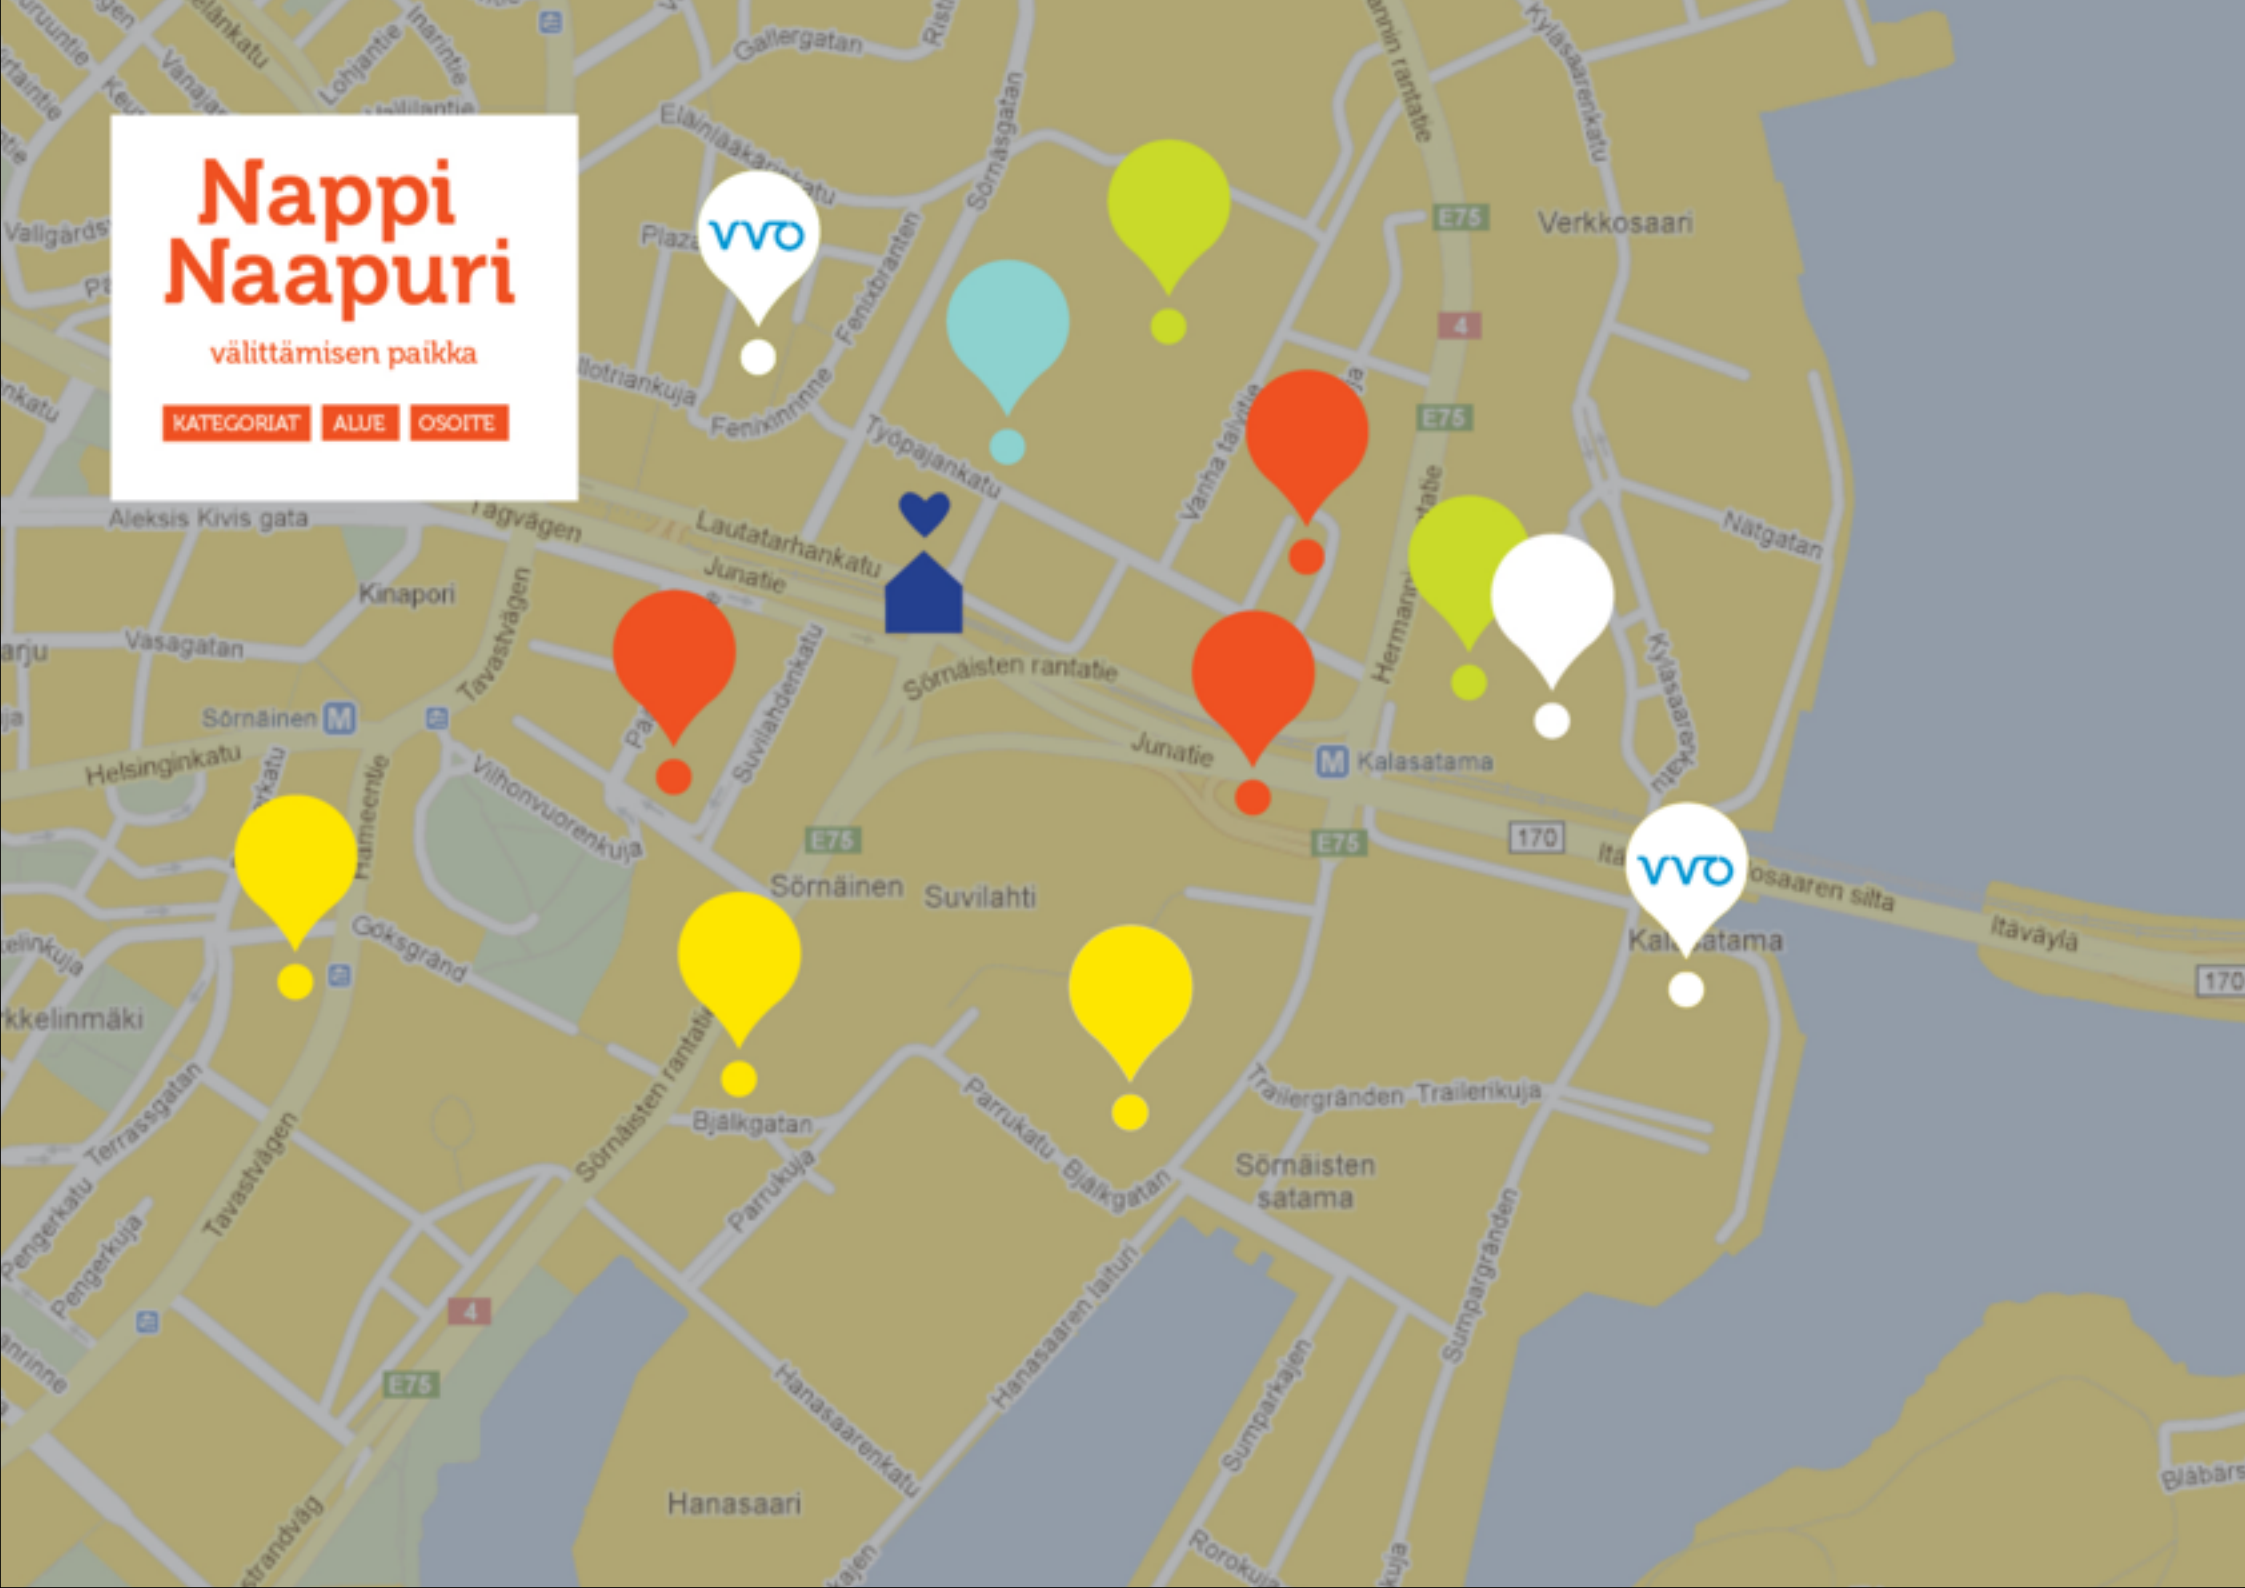

MODERNIN

YHTEISKUNNAN

ERILLISYYS

Läheinen
sijainti on
alikäytetty
resurssi.

Nappi Naapuri

välittämisen paikka

KATEGORIAT ALUE OSOITE

Nappi Naapuri

välittämisen paikka

KATEGORIAT ALUE OSOITE

Sofiankatu

La 2.7.2012

Löytyisikö kaupassa käyjää isoisälle tämän omaishoitajan avuksi? Pieni korvaus!

Pe 18.3. klo 14

Hei! Muutimme tänne juuri 2 aikuista ja lapset tyttö, 4, ja poika, 8. Olisi kiva tutustua lähellä asuviin lapsiperheisiin.

Uudenmaankatu

Pursimiehenkatu

Napissa
apu on
lähellä

SMART CITIES

CARE

CITIES

**Nappi
Naapuri**
välittämisen paikka

Nappi Naapuri

välittämisen paikka

KATEGORIAT ALUE OSOITE

Behind **Nappi Naapuri** stands
Yhteismaa ry, a non-profit association. We
are known for, the Siivouspäivä/ Cleaning Day
recycling carnaval, with hundreds of thousands of
people having already participated.